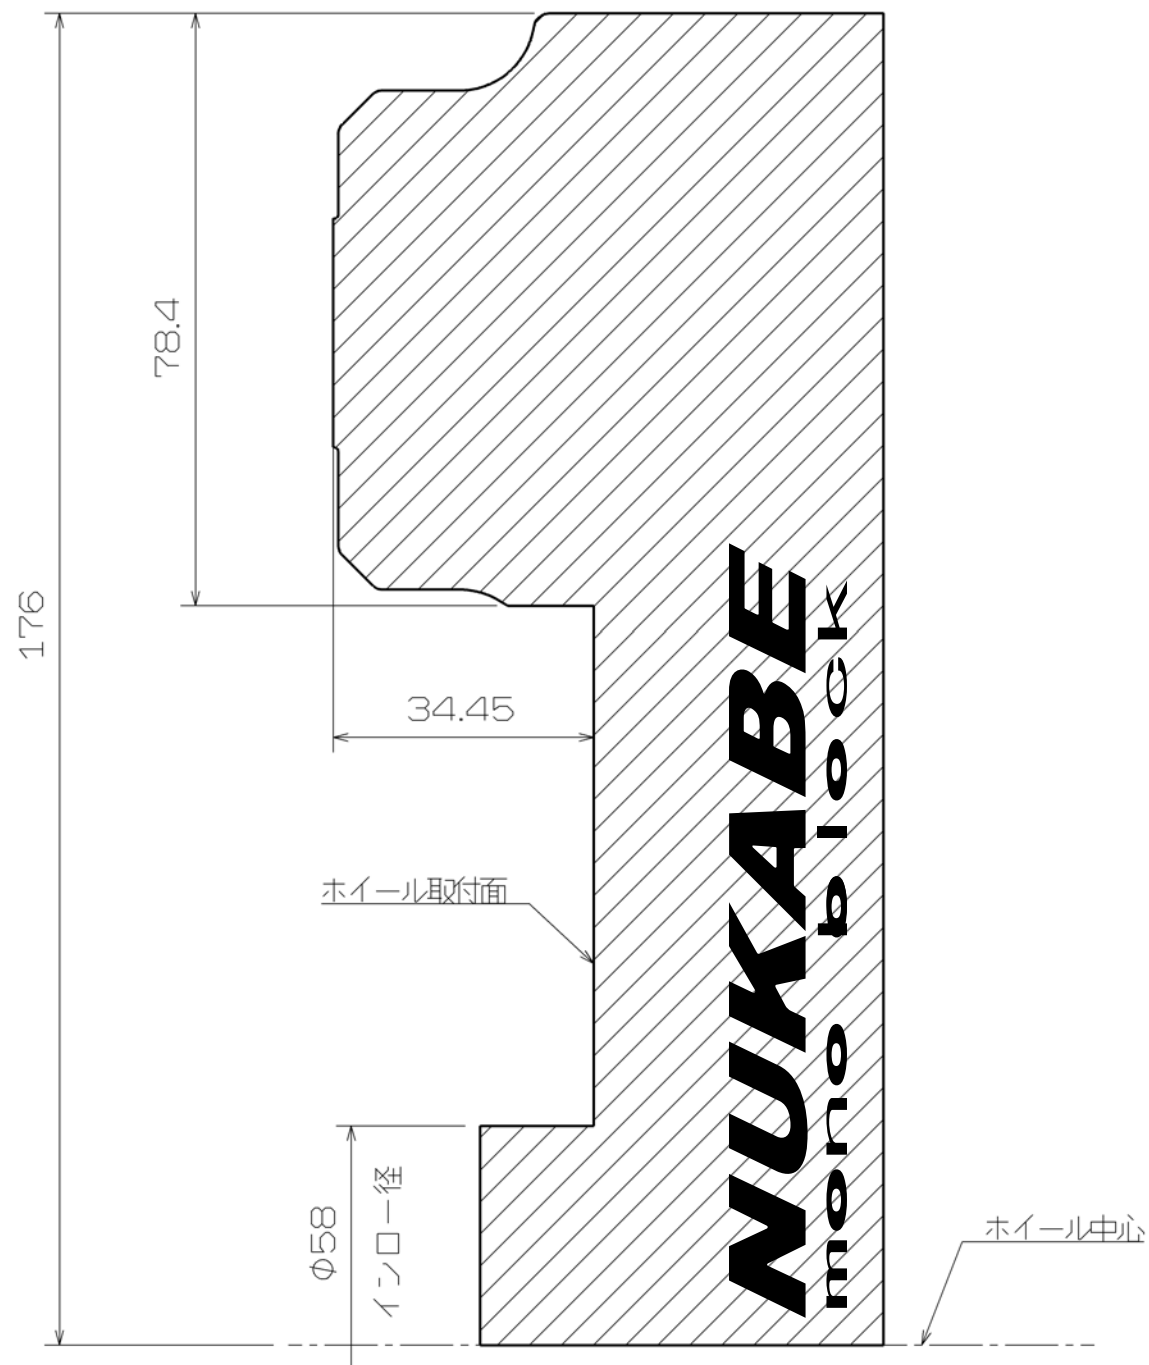

IMPREZA STI GDB
アプライドモデル A~G
(純正ブレンボ装着車)

NUKABE
<http://nukabe-sports.com>
株式会社 ヌカベ TEL : 0120-08-1201